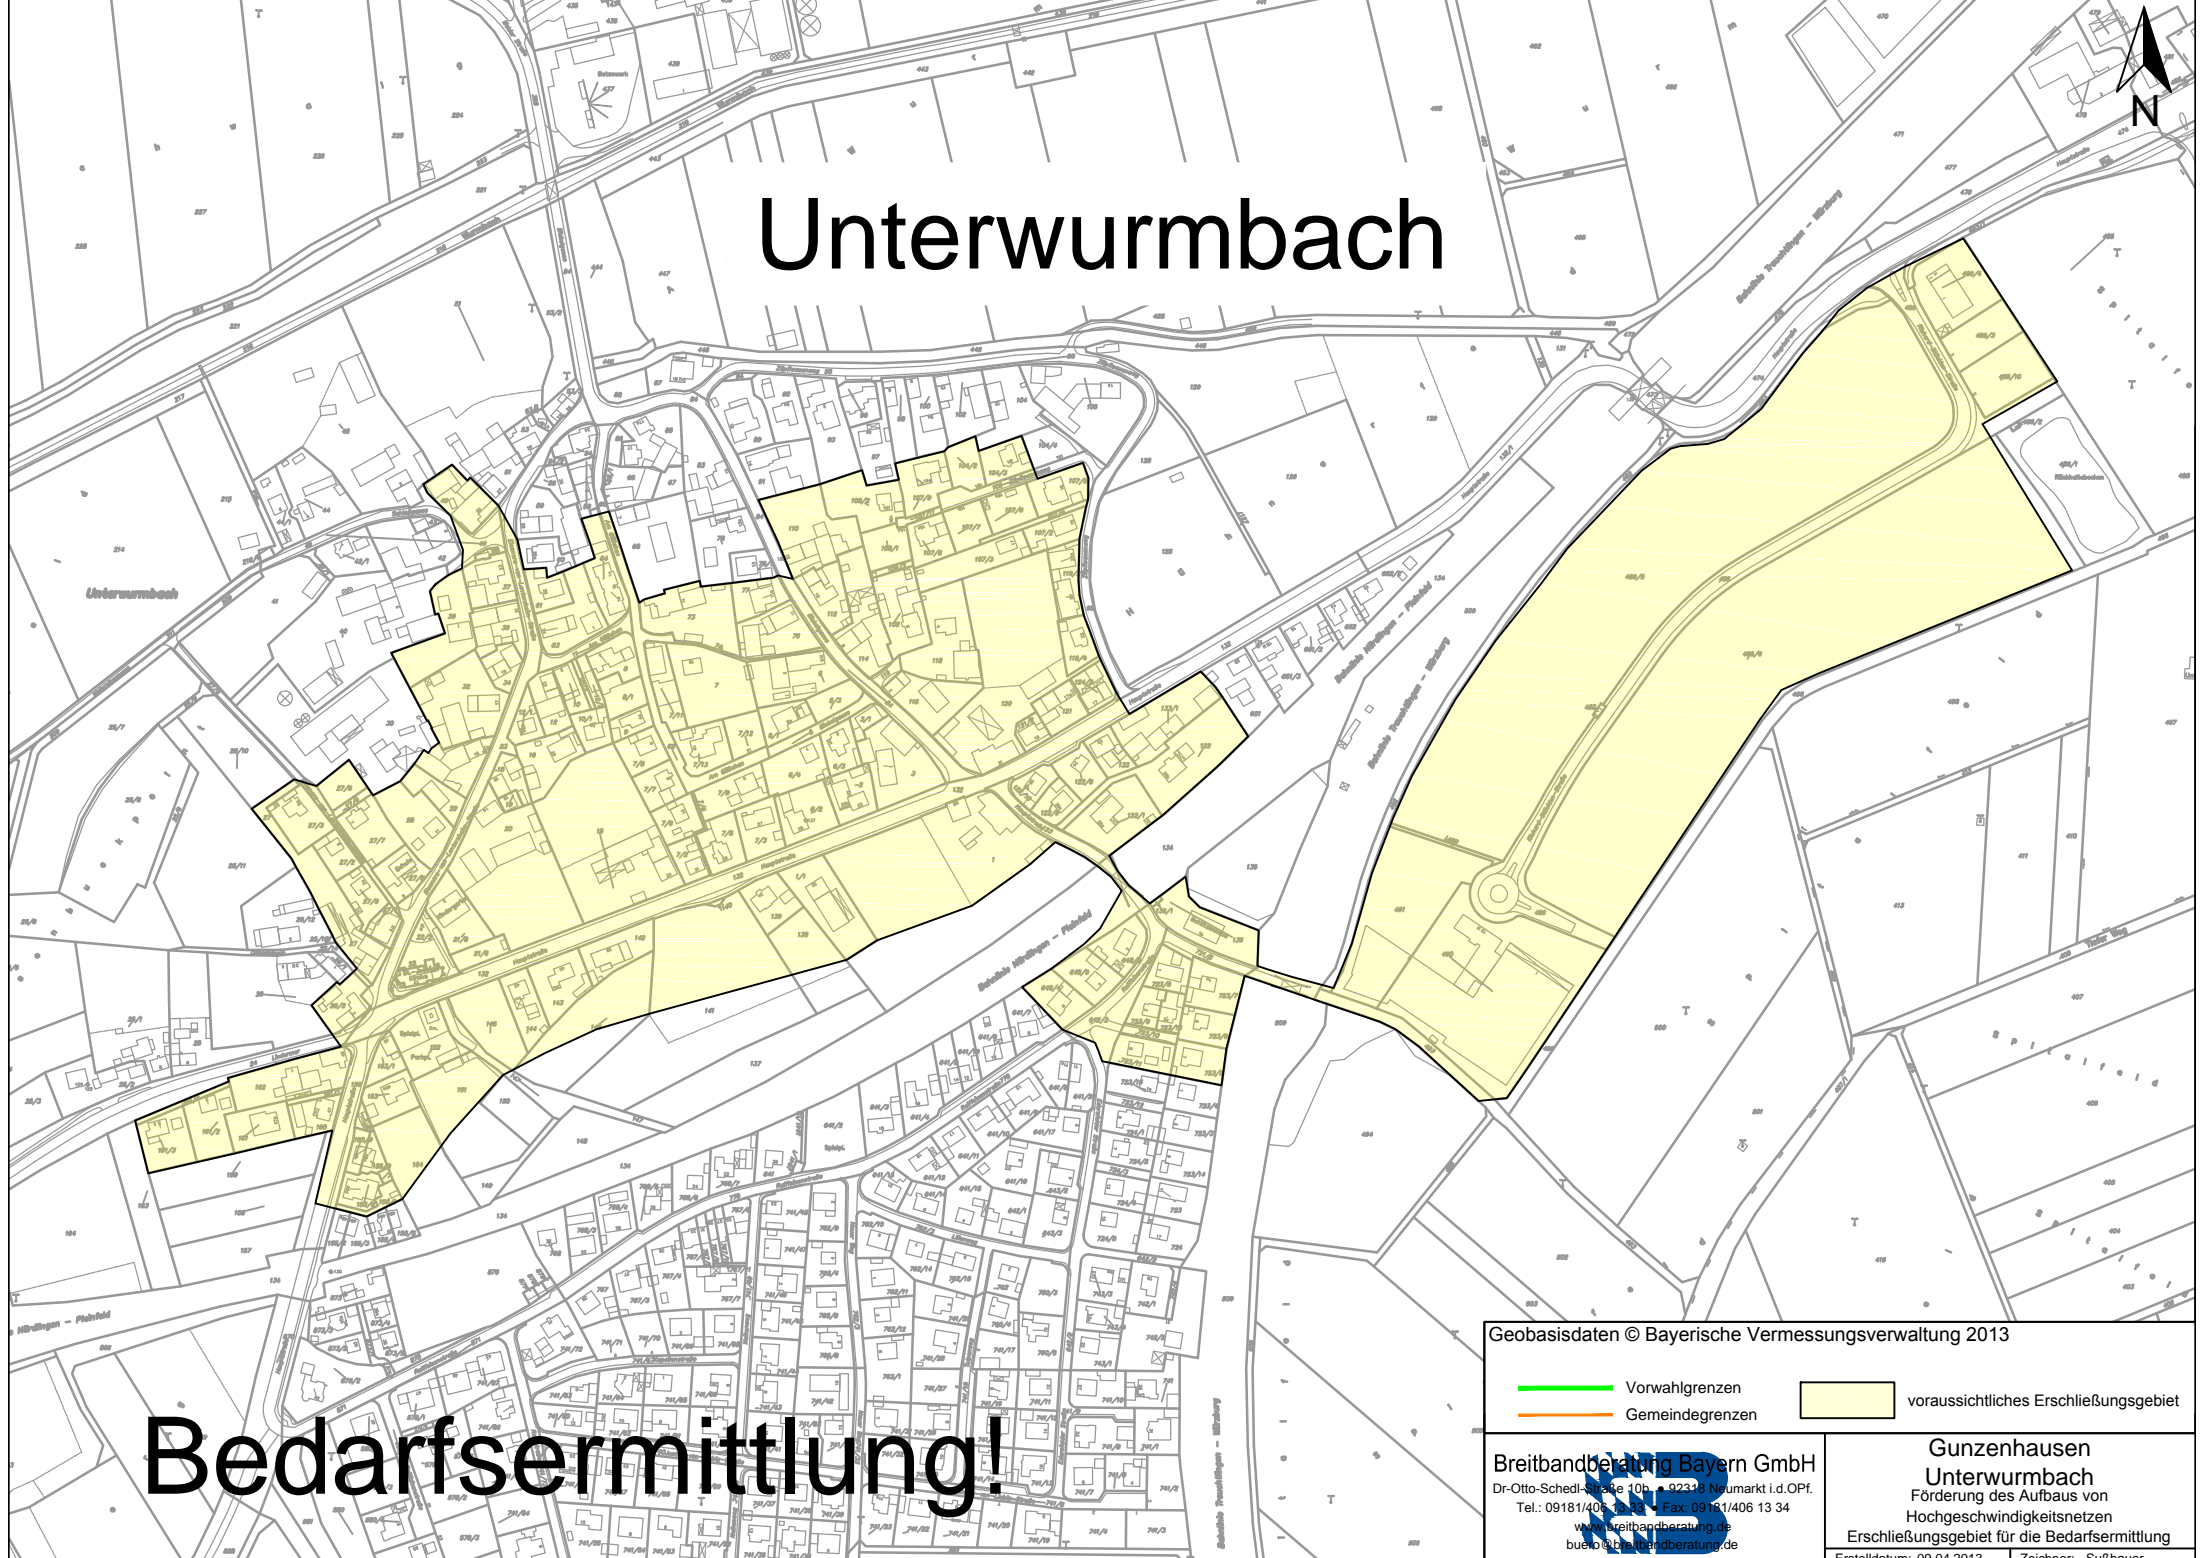

Unterwurbach

Bedarfsermittlung!

Geobasisdaten © Bayerische Vermessungsverwaltung 2013

— Vorwählgrenzen
— Gemeindegrenzen
 voraussichtliches Erschließungsgebiet

<p>Breitbandberatung Bayern GmbH Dr-Otto-Schedl-Str. 10b • 92338 Neumarkt i.d.OPf. Tel.: 09181/406 13 33 • Fax: 09181/406 13 34 www.breitbandberatung.de buero@breitbandberatung.de</p>	<p>Gunzenhausen Unterwurbach Förderung des Aufbaus von Hochgeschwindigkeitsnetzen Erschließungsgebiet für die Bedarfsermittlung Erstdatum: 09.04.2013 Zeichner: Sußbauer</p>
---	---