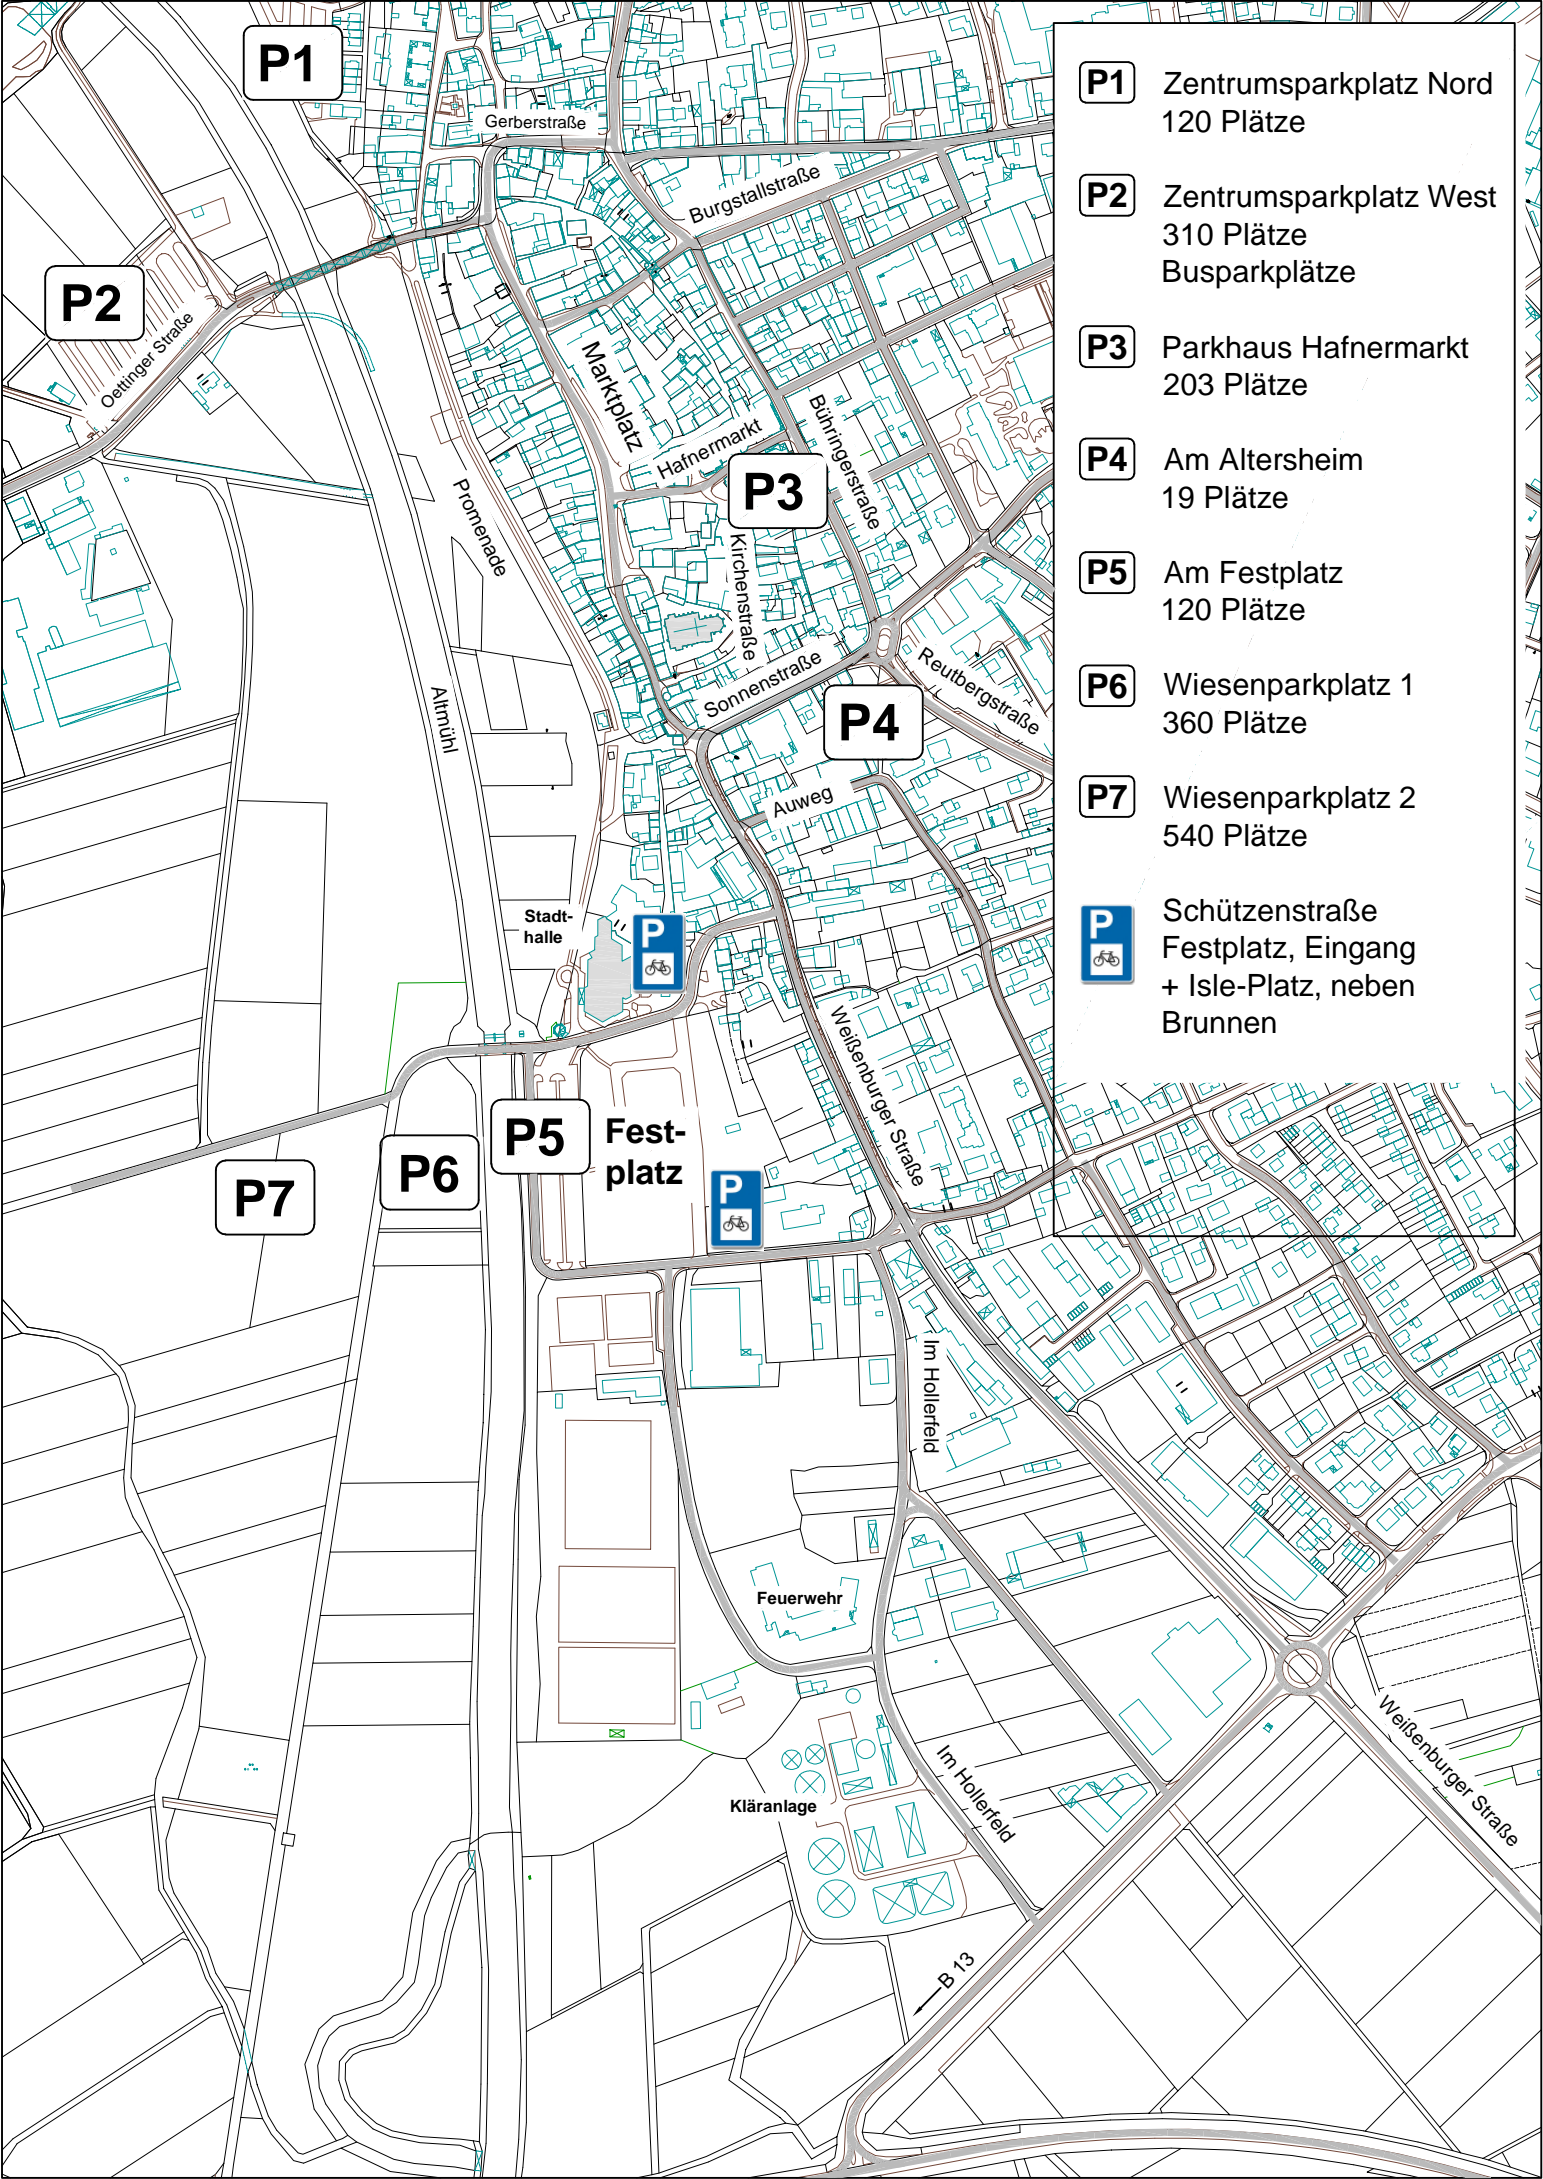

P1

P1

Zentrumsparkplatz Nord
120 Plätze

P2

P2

Zentrumsparkplatz West
310 Plätze
Busparkplätze

P3

P4

P5

P6

P7

Schützenstraße
Festplatz, Eingang
+ Isle-Platz, neben
Brunnen

P6

P5

Festplatz

P7

Kläranlage

Feuerwehr

Stadt-halle

Auweg

P4

Sonnenstraße

Reutbergstraße

P3

Hafnermarkt

Marktplatz

Biringstraße

Burgstallstraße

Gerberstraße

Promenade

Almühl

Weisenburger Straße