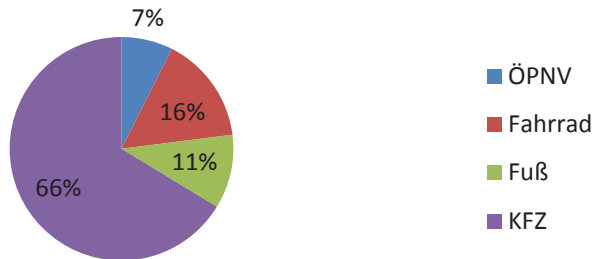

Modal Split aller Wege – Gesamte Bevölkerung

Modal Split - alle Wege

Diagramm 10: Modal Split - Alle Wege

Das Diagramm 10 zeigt den Modal Split aller Wege die am Stichtag von der Bevölkerung in Gunzenhausen unternommen wurden. Insgesamt wurden am Stichtag 48950 Wege zurückgelegt.